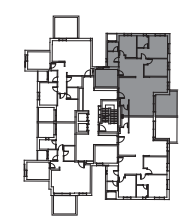

בניין A | קומות 5-6
דירות מס': 25, 29
דירת 5 חד' | דגם Q | צפון מזרח

שטח הדירה: 125.15 מ"ר
שטח המרפסת: 14.03 מ"ר

*התוכניות להמחשה בלבד