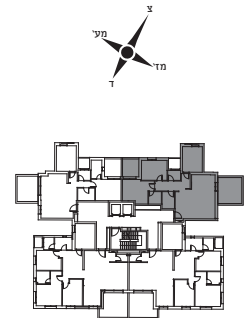

בניין B | קומות 5-6
דירות מס': 23,27
דירת 4 חד' | דגם O | צפון מזרח מערב

שטח הדירה: 103.61 מ"ר
שטח המרפסות: 14.39 מ"ר

*התוכניות להמחשה בלבד