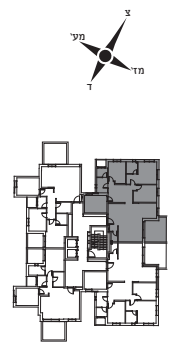

בניין A | קומות 5-6
דירות מס': 24,28
דירת 5 חד' | דגם P | צפון מערב

שטח הדירה: 125 מ"ר
שטח המרפסת: 14.03 מ"ר

*התוכניות להמחשה בלבד