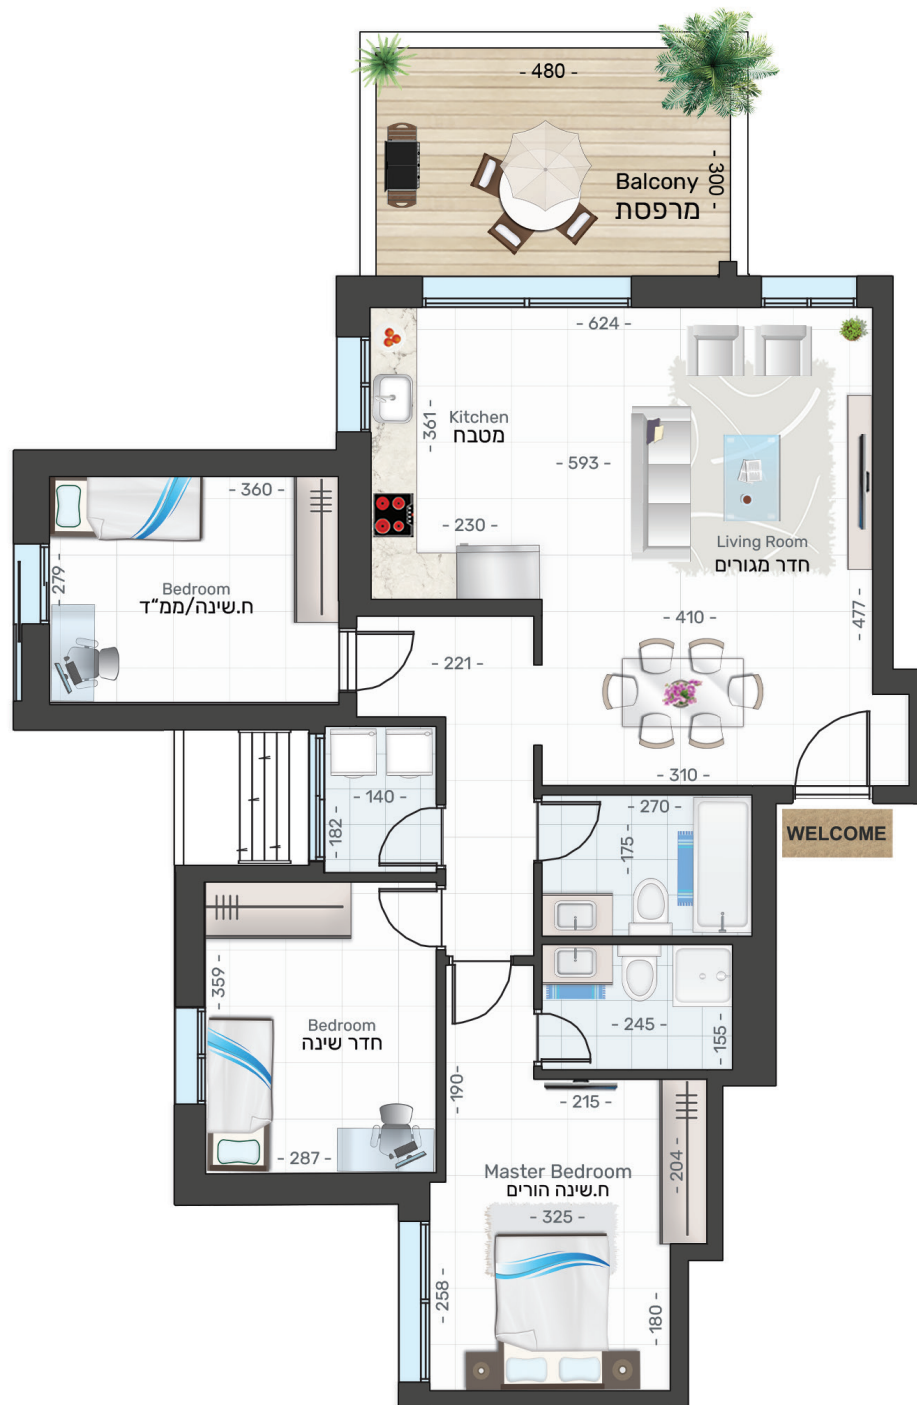

בניין A | קומות 5-6  
דירות מס': 23,27  
דירת 4 חד' | דגם O | צפון מערב

שטח הדירה: 103.61 מ"ר  
שטח המרפסת: 14.39 מ"ר

\*התוכניות להמחשה בלבד