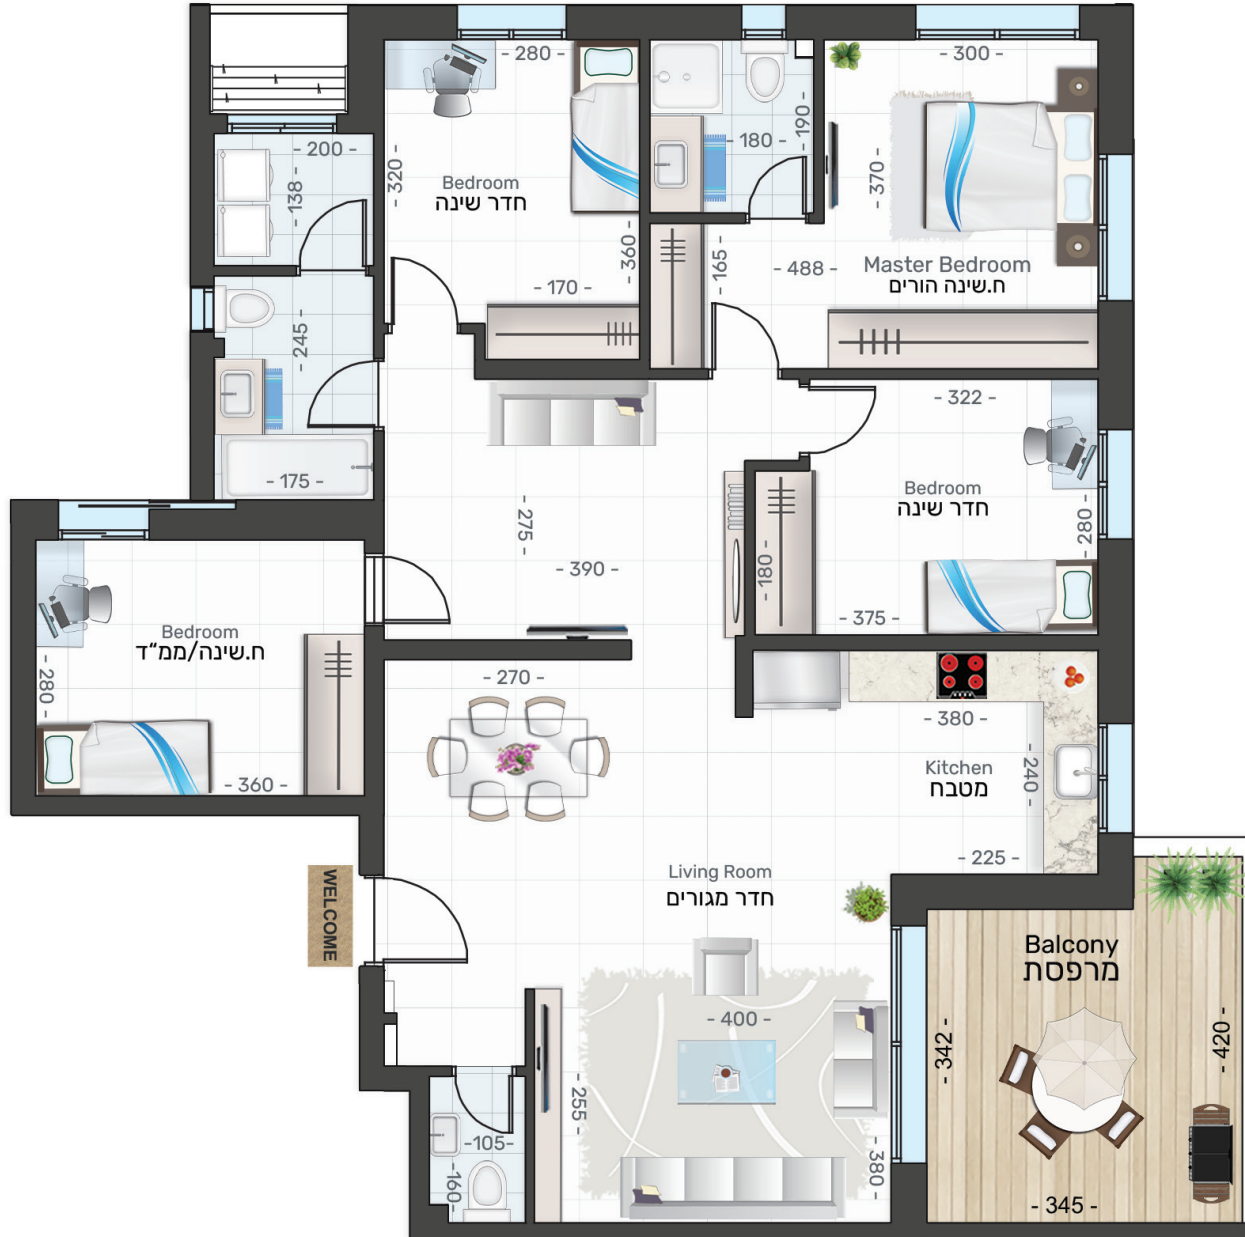

בניין A | קומה 4
דירה מס': 20
דירת 5 חד' | דגם L | צפון מערב

שטח הדירה: 124.99 מ"ר
שטח המרפסת: 14.03 מ"ר

*התוכניות להמחשה בלבד