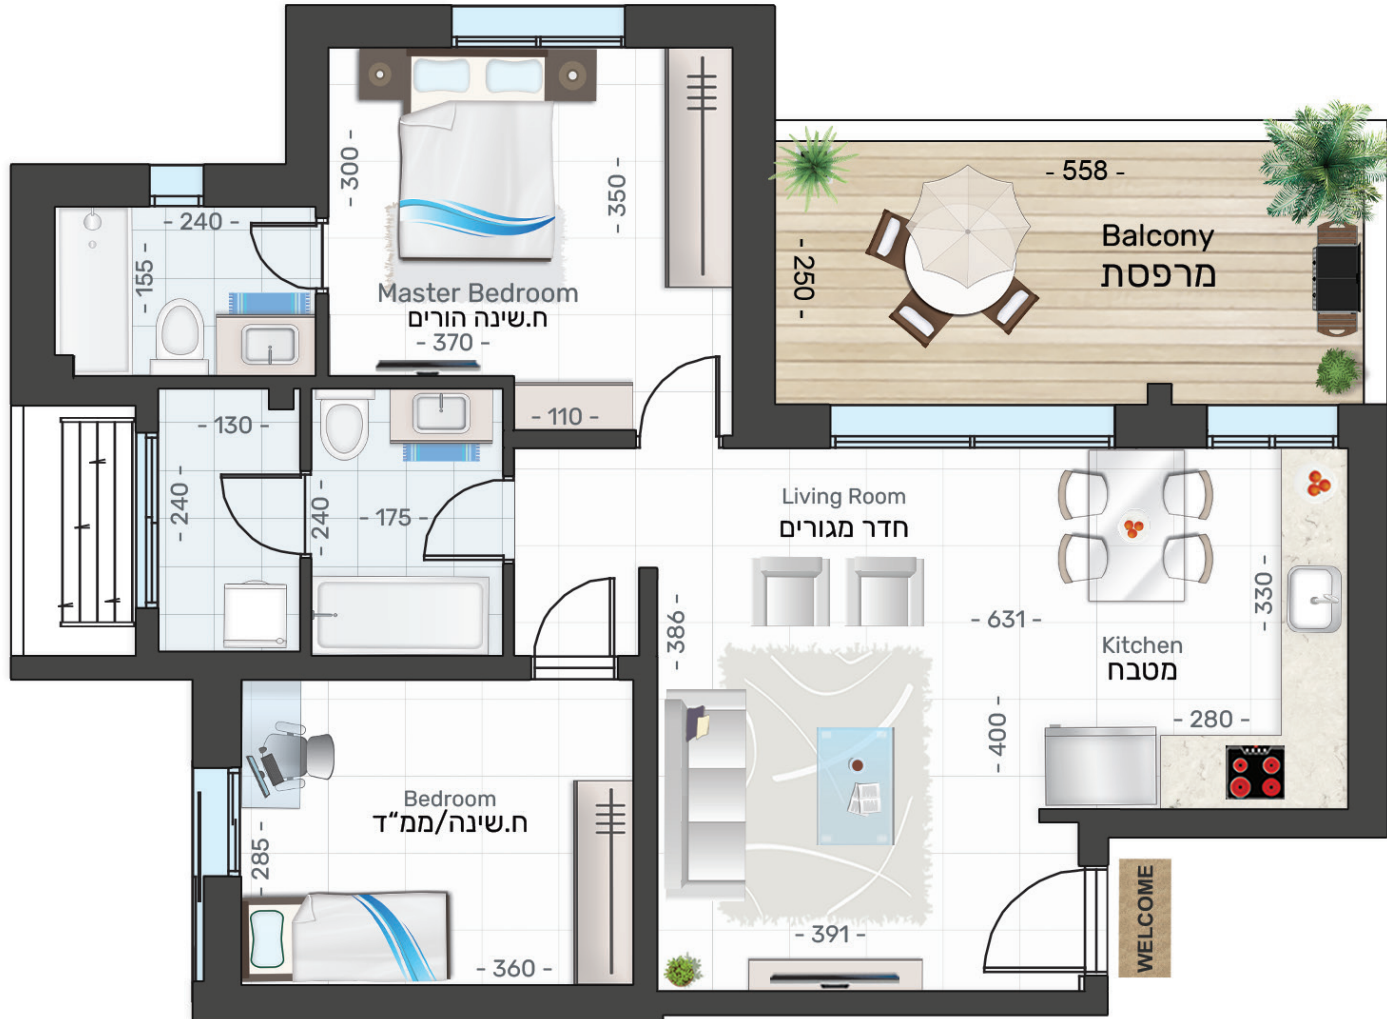

בניין A | קומה 2
דירה מס': 10
דירת 3 חד' | דגם G | צפון מערב

שטח הדירה: 79.61 מ"ר
שטח המרפסת: 13.78 מ"ר

*התוכניות להמחשה בלבד