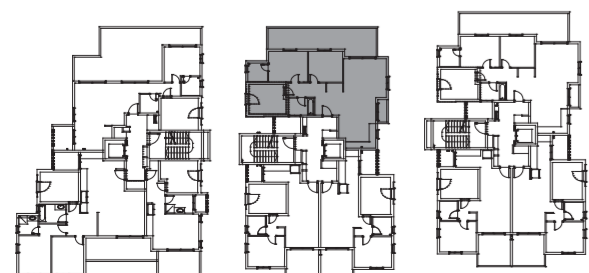

מפרט טכני

מפרט הדירה

ריצוף

• ריצוף באריחי פורצלן 80*80 - דגמים לבחירה.

מטבח

- "אניס" מטבחים או שו"ע.
- מטבח עץ סנדוויץ' איכותי.
- הכנה למדיח כלים.
- כיור בהתקנה שטוחה - דגמים לבחירה.
- משטח עבודה שיש מאבן קיסר.
- שקע תלת פאזי - הכנה לאינדוקציה.

חדרי רחצה ושירותים

- "גב" או שו"ע.
- אסלות תלויות כולל מיכלי הדחה סמויים.
- חיפוי קירות עד גובה המשקוף.
- ארון תלוי עם משטח וכיור אינטגרלי + מראה.

דלתות

- דלת כניסה ראשית "רב בריח" או שו"ע.
- דלתות פנים "דלתות דרור" או שו"ע.

אלומיניום וחלונות

- חלונות בזיגוג טריפל גלס בטחוני.
- תריסי גלילה חשמליים בכל חדרי השינה למעט בממ"ד ובחדרי הרחצה / שירות.
- הכנה לרשתות.

חשמל ומיזוג אוויר

- חשמל תלת פאזי.
- נקודת טלויזיה וטלפון בחדרי הדיור והשינה.
- אינטרקום בכניסה.
- הכנה למערכת מיזוג אוויר.
- אביזרי קצה (שקעים/מתגים) באיכות גבוהה.

מפרט הבניין

- מרפסת שמש עם מעקה אלומיניום וזכוכית.
- עיצוב אדריכלי ייחודי.
- חיפוי חימום באבן יוקרתית.
- לובי ראשי בתכנון מעצב פנים.
- מעלית מפוארת.
- חניון קרקעי.

בניין ב' - מיני פנטהאוז 4 חד' צפון מערב מזרח

שטח הדירה: כ-90 מ"ר
שטח המרפסת: כ-26.5 מ"ר

דירה מס' 7
קומה 7

מזכירים לכם ש...

---

*התכנית להמחשה בלבד, המפרט אינו סופי וייתכנו שינויים, במידה וספק/מוצר ישתנה יקבע שווה ערך אליו. המפרט הקובע הינו המפרט בהסכם המכר.